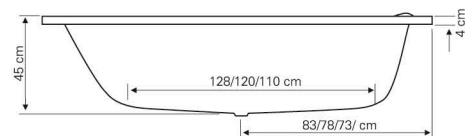

Tiffany

170×105 LBL - 3021
170×105 RJD - 3022
160×105 LBL - 3015
160×105 RJD - 3016
150×105 LBL - 3007
150×105 RJD - 3008

ELEGANCE LINE **Technical data**

• Optimal quantity of bathing water
170×105-170 lit • 160×105-160 lit
150×105-150 lit