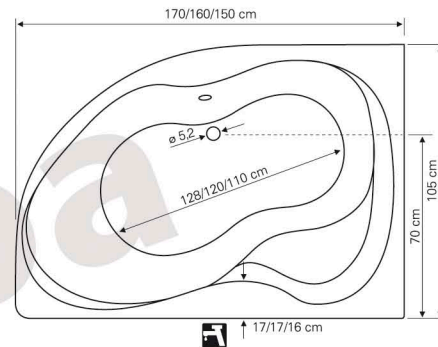

Tiffany

170×105 LBL - 3021
170×105 RJD - 3022
160×105 LBL - 3015
160×105 RJD - 3016
150×105 LBL - 3007
150×105 RJD - 3008

ELEGANCE LINE **Technical data**

• Optimal quantity of bathing water
170×105-170 lit • 160×105-160 lit
150×105-150 lit