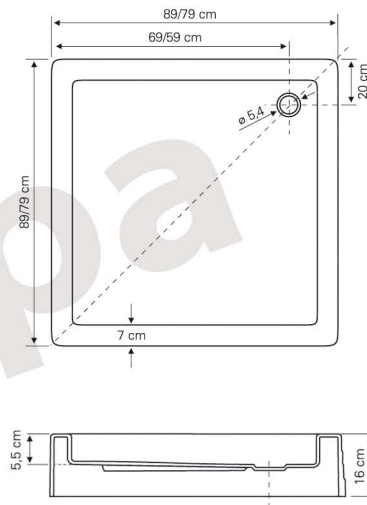

Liza KV

90×90
80×80

Technical data _____

Shower tray

Shower trays