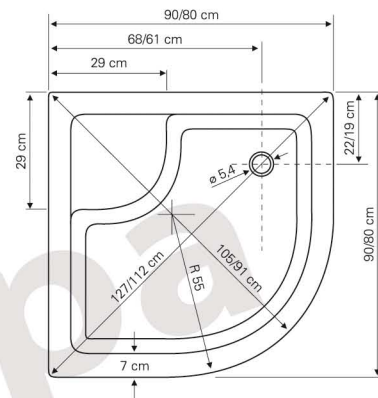

# Malta 3PKD

90×90  
80×80

## Technical data

### Shower tray

### Front panel