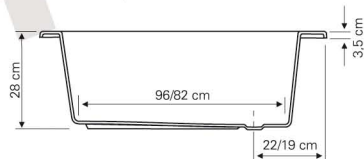

# Malta 3PKD

90×90  
80×80

### Shower tray