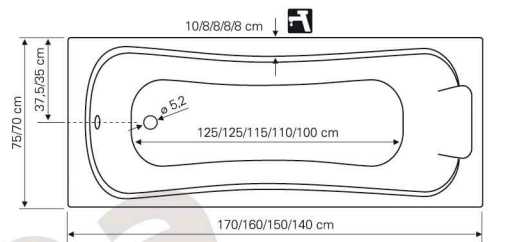

# Art Deco

170x75 - 1016    160x70 - 1007    140x70 - 1001  
170x70 - 1012    150x70 - 1002

## ART LINE **Technical data**

- Optimal quantity of bathing water  
170x75-130 lit • 170x70-120 lit • 160x70-110 lit  
150x70-100 lit • 140x70-90 lit