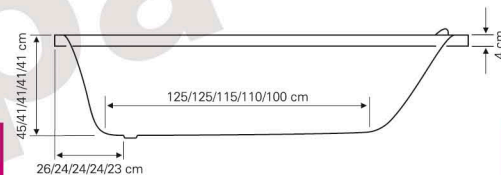

# Art Deco

170x75 - 1016    160x70 - 1007    140x70 - 1001  
170x70 - 1012    150x70 - 1002

## ART LINE **Technical data**

- Optimal quantity of bathing water  
170x75-130 lit • 170x70-120 lit • 160x70-110 lit  
150x70-100 lit • 140x70-90 lit