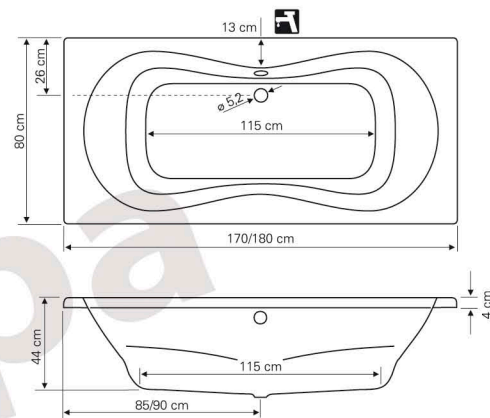

Dafne

180x80 - 1022

170x80 - 1020

CLASSIC LINE Technical data

- Optimal quantity of bathing water
180x80-150 lit • 170x80-140 lit