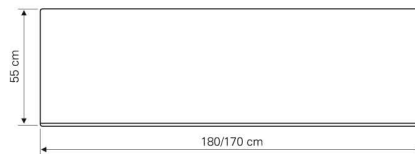

Front panel