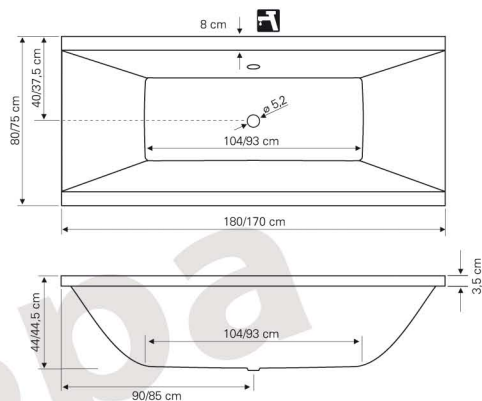

# Jasmin Duo

180×80  
170×75

### Bathtub

- Optimal quantity of bathing water  
180×80-160 lit • 170×75-140 lit

### Side panel