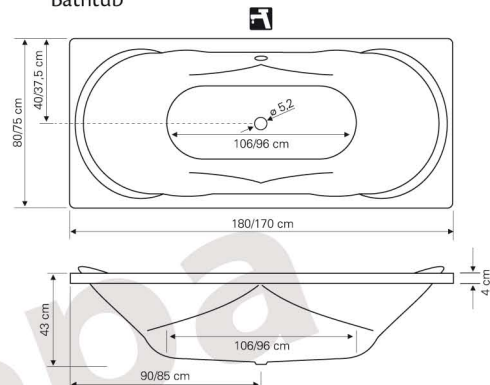

# Normandia Duo

180x80  
170x75

## Technical data

### Bathtub

- Optimal quantity of bathing water  
180x80-150 lit • 170x75-130 lit

### Side panel

*Serenity linija*