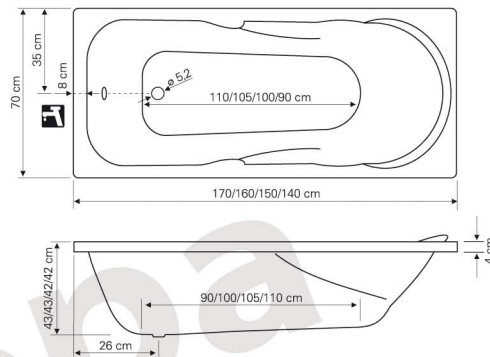

Normandia

170×70
160×70
150×70
140×70

Technical data

Bathtub

- Optimal quantity of bathing water
170×70-120 lit • 160×70-110 lit
150×70-100 lit • 140×70-90 lit

Front panel

Side panel

Serenity linija