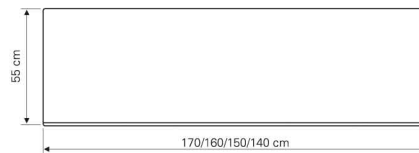

Normandia

170×70
160×70
150×70
140×70

Technical data

Bathtub

- Optimal quantity of bathing water
170×70-120 lit • 160×70-110 lit
150×70-100 lit • 140×70-90 lit

Front panel

Side panel

Serenity linija