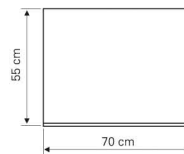

Normandia

170×70
160×70
150×70
140×70

Technical data

Bathtub

- Optimal quantity of bathing water
170×70-120 lit • 160×70-110 lit
150×70-100 lit • 140×70-90 lit

Front panel

Side panel

Serenity linija