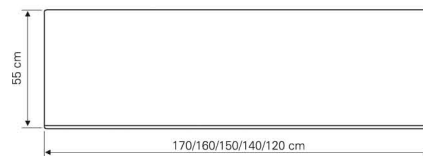

Front panel