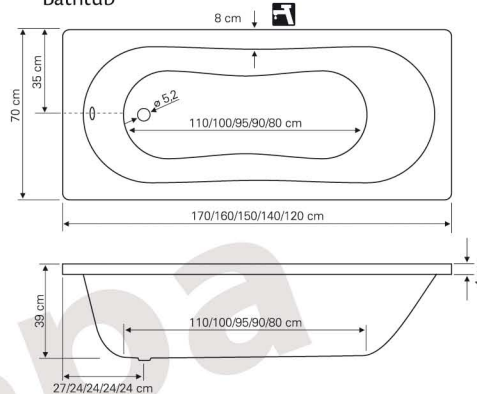

# Pamela

170×70  
160×70  
150×70  
140×70  
120×70

## Technical data

### Bathtub

- Optimal quantity of bathing water  
170×70-110 lit • 160×70-100 lit • 150×70-90 lit  
140×70-80 lit • 120×70-60 lit

### Side panel